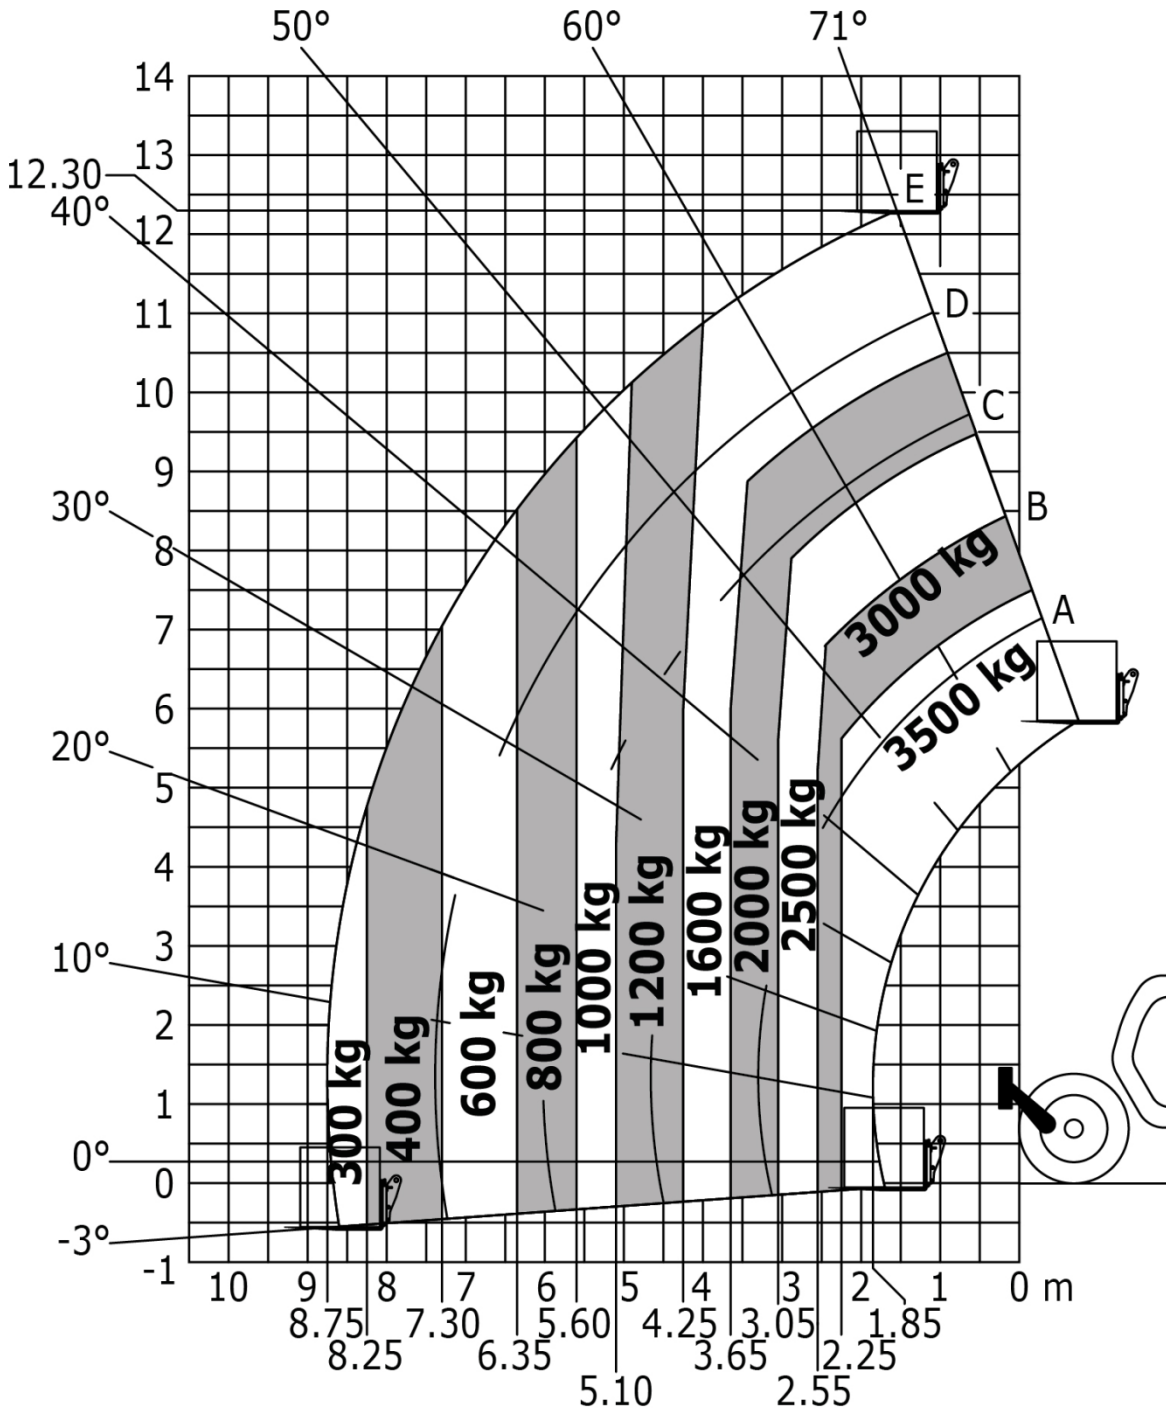

SANS STAB

ST-JUNIEN
05 55 02 58 23

CONFOLENS
05 45 29 51 50

BELLAC
05 55 68 30 00

MONTMORILLON
05 49 48 62 11