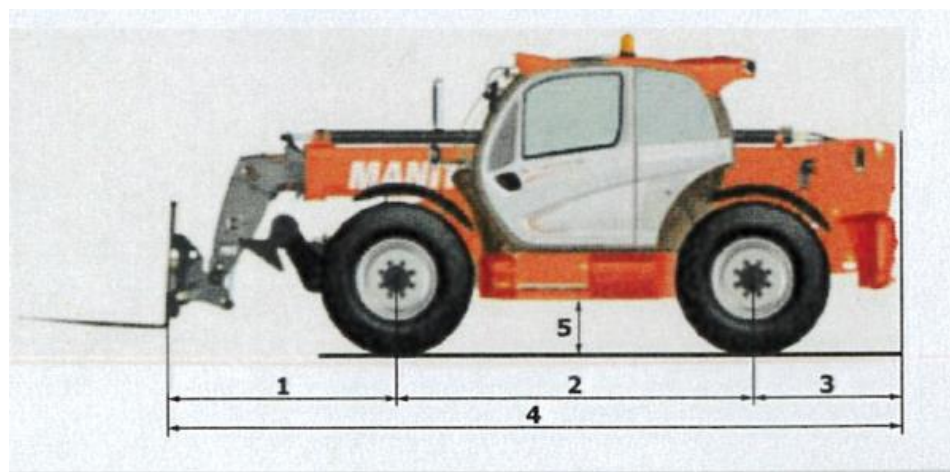

# CHARIOT TELESCOPIQUE 13M 3,5 T

0303-06

		MT 1335 H
<b>Levage</b>		
Capacité max.		3500 kg
Hauteur de levage max.		12.55 m
Déport max.		8.75 m
Effort d'arrachement avec benne		6400 daN

Carburant		120 l
<b>Poids à vide</b> (avec fourches)	9100 kg	
<b>Dimensions</b>		
1. Porte-à-faux AV au tablier		1.80 m
2. Empattement		2.88 m
3. Porte-à-faux AR		1.18 m
4. Longueur hors tout au tablier		5.86 m
5. Garde au sol		0.41 m
6. Largeur hors tout cabine		0.88 m
7. Voie AV		1.87 m
8. Largeur hors tout		2.28 m
9. Largeur hors tout (stabilisateurs baissés)		2.28 m
10. Hauteur hors tout		2.42 m
Fourches standard (longueur x largeur x épaisseur)		1200 x 125 x 45 mm
Rayon de braquage (ext. roues)		3.85 m
Correcteur de dévers		+/- 10°
Rotation du tablier (cavage/déversement)		12°/114°