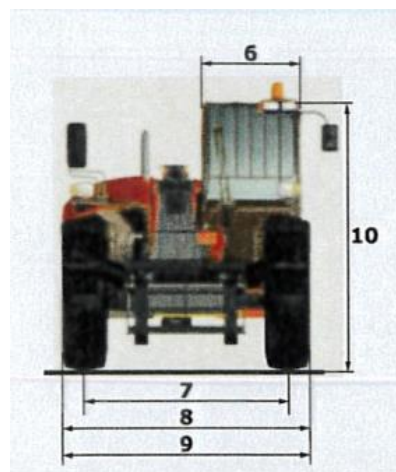

# CHARIOT TELESCOPIQUE 13M 3,5 T

0303-06

		MT 1335 H
<b>Levage</b>		
Capacité max.		3500 kg
Hauteur de levage max.		12.55 m
Déport max.		8.75 m
Effort d'arrachement avec benne		6400 daN

Carburant		120 l
<b>Poids à vide</b> (avec fourches)	9100 kg	
<b>Dimensions</b>		
1. Porte-à-faux AV au tablier		1.80 m
2. Empattement		2.88 m
3. Porte-à-faux AR		1.18 m
4. Longueur hors tout au tablier		5.86 m
5. Garde au sol		0.41 m
6. Largeur hors tout cabine		0.88 m
7. Voie AV		1.87 m
8. Largeur hors tout		2.28 m
9. Largeur hors tout (stabilisateurs baissés)		2.28 m
10. Hauteur hors tout		2.42 m
Fourches standard (longueur x largeur x épaisseur)		1200 x 125 x 45 mm
Rayon de braquage (ext. roues)		3.85 m
Correcteur de dévers		+/- 10°
Rotation du tablier (cavage/déversement)		12°/114°