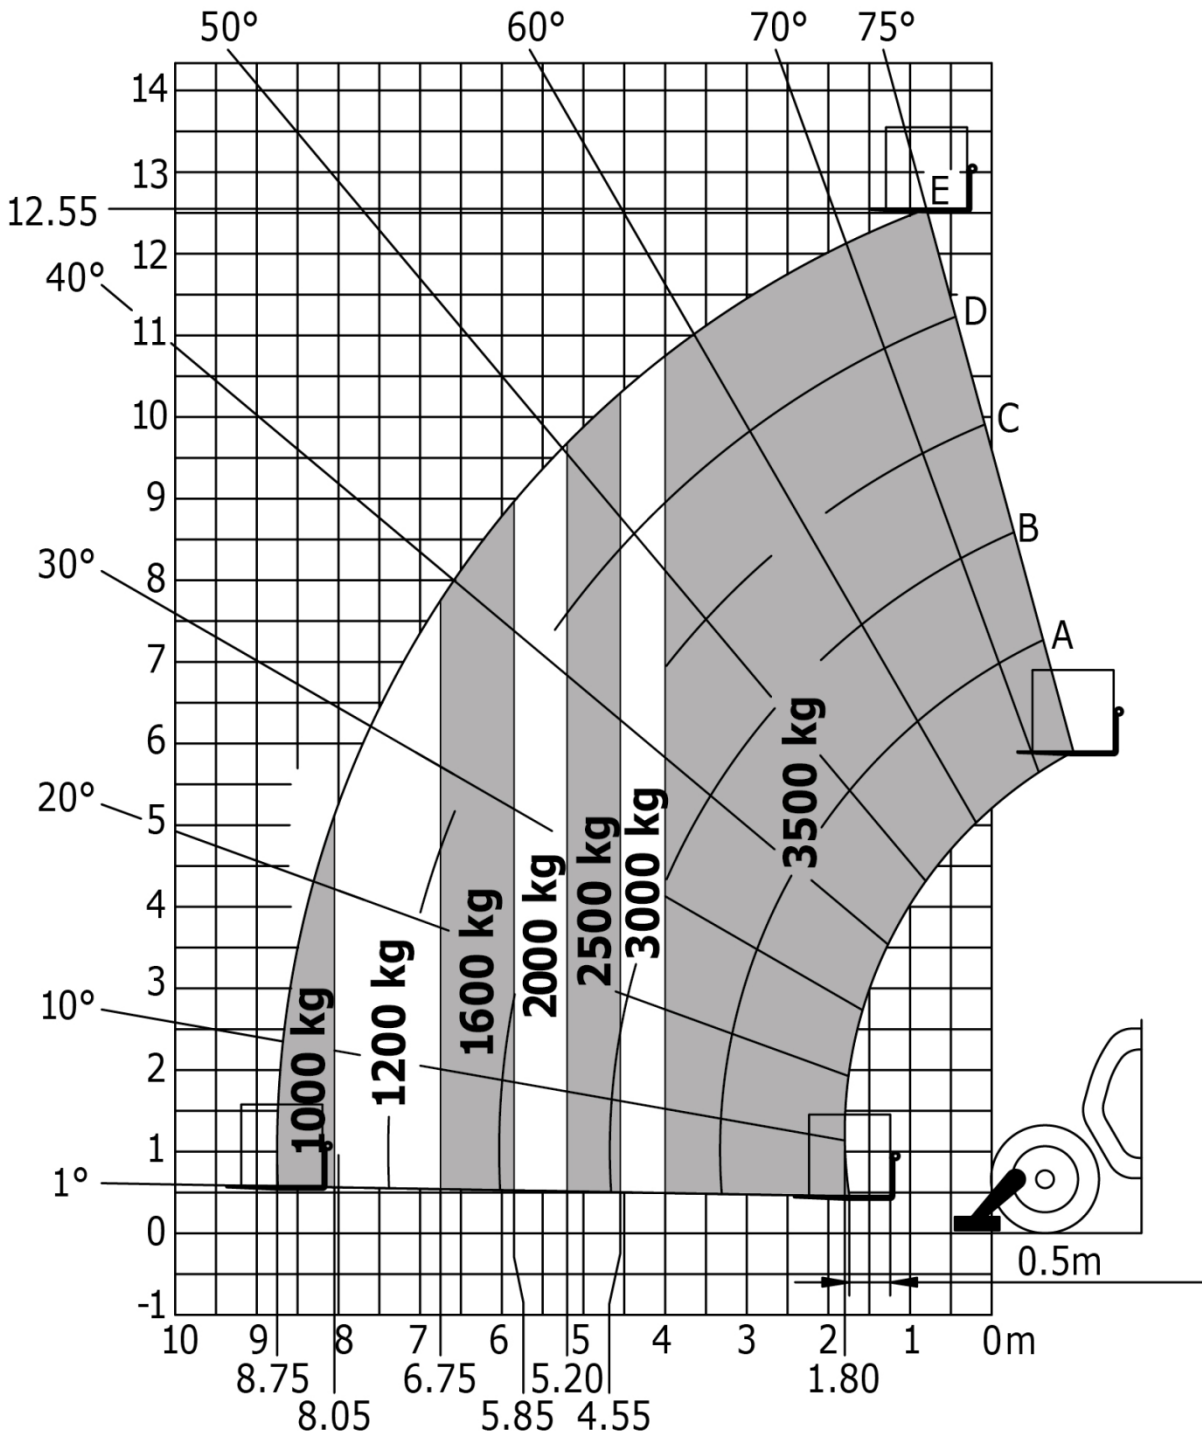

AVEC STAB

ST-JUNIEN
05 55 02 58 23

CONFOLENS
05 45 29 51 50

BELLAC
05 55 68 30 00

MONTMORILLON
05 49 48 62 11