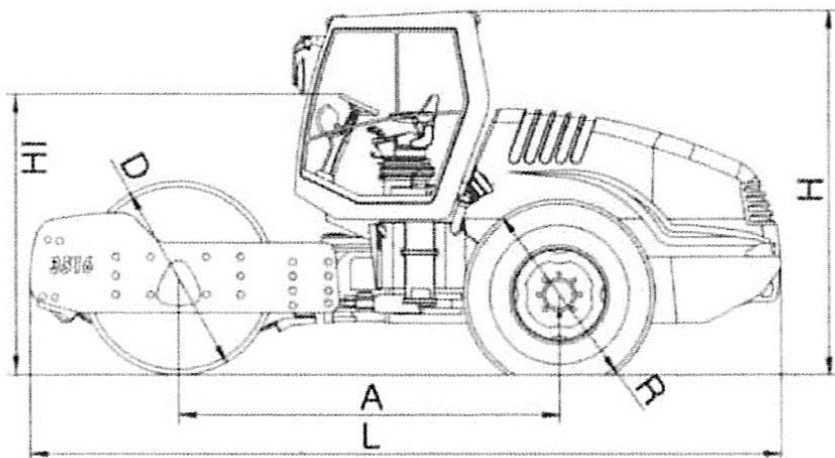

ROULEAU VIBRANT MONOBILLE VM4 16T

0203-08

		3516
Longueur totale	L	6075
Largeur totale	B	2270
Hauteur totale	H	2950
Empattement	A	3090
Largeur de bille	X	2140
Diamètre de bandage	D	1504
Largeur sur pneus	Y	2130
Diamètre des pneus	R	1565
Hauteur chargement, mini	HI	2270

Poids		
Poids opérationnel	kg	15755
Poids maximal	kg	16200
Charge essieu, avant/arrière	kg	9305/6450
Charge par pneu, arrière	kg	3225
Charge linéaire statique, avant	kg/cm	43,5
Dimensions machine		
Largeur de travail max.	mm	2140
Rayon de braquage, intérieur	mm	4360
Pieds dameurs, nombre		
Hauteur des pieds dameurs	mm	
Surface frontale des pieds dameurs		
Dimension des pneus, arrière		AW 23.1-26 12 PR
Moteur diesel		
Constructeur		DEUTZ
Type		TCD 2012 L06 2V
Nombre de cylindres		6
Puissance ISO 14396, kW/CV/TR/MIN		155,0/210,8/2300
Puissance SAE J1349, kW/HP/TR/MIN		155,0/207,7/2300
Translation		
Entraînement hydrost., avant/arr.		Moteur hydraulique/essieu
Vitesse, vitesse de travail	km/h	0-4,6/0-5,9/0-7,3
Vitesse, vitesse de transport	km/h	0-11,5
Aptitude en pente, avec/sans vibration	%	51/56
Système de vibration		
Entraînement hydrostatique		
Vibration		
Fréquence de vibration, avant, l/ll	Hz	30/40
Amplitude, avant, l/ll	mm	1,90/0,90
Force centrifuge, avant, l/ll	kN	256/215
Direction		
Direction, type		Direction pivotante
Direction, actionnement		hydrostatique, volant
Braquage +/-	Grad	32
Angle oscillant +/-	Grad	10
Installation de frein		
Frein de service, mode d'action		hydrostatique
Frein de service, actionnement		Levier de conduite
Frein parking, mode d'action		Ress.accum./mécanique
Frein parking, actionnement		électr. et automa.
Frein d'arrêt d'urgence		hydr./mech.
Frein d'arrêt d'urgence, actionnement		Arrêt d'urgence