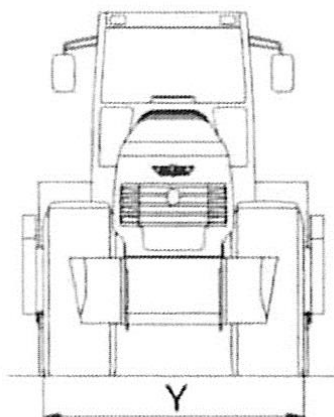

ROULEAU VIBRANT MONOBILLE VM4 16T

0203-08

		3516
Longueur totale	L	6075
Largeur totale	B	2270
Hauteur totale	H	2950
Empattement	A	3090
Largeur de bille	X	2140
Diamètre de bandage	D	1504
Largeur sur pneus	Y	2130
Diamètre des pneus	R	1565
Hauteur chargement, mini	HI	2270

Poids		
Poids opérationnel	kg	15755
Poids maximal	kg	16200
Charge essieu, avant/arrière	kg	9305/6450
Charge par pneu, arrière	kg	3225
Charge linéaire statique, avant	kg/cm	43,5
Dimensions machine		
Largeur de travail max.	mm	2140
Rayon de braquage, intérieur	mm	4360
Pieds dameurs, nombre		
Hauteur des pieds dameurs	mm	
Surface frontale des pieds dameurs		
Dimension des pneus, arrière		AW 23.1-26 12 PR
Moteur diesel		
Constructeur		DEUTZ
Type		TCD 2012 L06 2V
Nombre de cylindres		6
Puissance ISO 14396, kW/CV/TR/MIN		155,0/210,8/2300
Puissance SAE J1349, kW/HP/TR/MIN		155,0/207,7/2300
Translation		
Entraînement hydrost., avant/arr.		Moteur hydraulique/essieu
Vitesse, vitesse de travail	km/h	0-4,6/0-5,9/0-7,3
Vitesse, vitesse de transport	km/h	0-11,5
Aptitude en pente, avec/sans vibration	%	51/56
Système de vibration		
Entraînement hydrostatique		
Vibration		
Fréquence de vibration, avant, l/ll	Hz	30/40
Amplitude, avant, l/ll	mm	1,90/0,90
Force centrifuge, avant, l/ll	kN	256/215
Direction		
Direction, type		Direction pivotante
Direction, actionnement		hydrostatique, volant
Braquage +/-	Grad	32
Angle oscillant +/-	Grad	10
Installation de frein		
Frein de service, mode d'action		hydrostatique
Frein de service, actionnement		Levier de conduite
Frein parking, mode d'action		Ress.accum./mécanique
Frein parking, actionnement		électr. et automa.
Frein d'arrêt d'urgence		hydr./mech.
Frein d'arrêt d'urgence, actionnement		Arrêt d'urgence