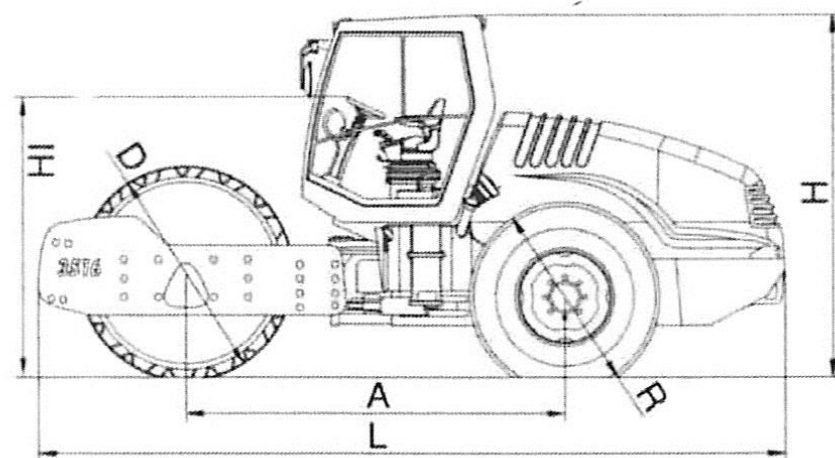

ROULEAU VIBRANT MONOBILLE VM4 16T

0203-08

		3516
Longueur totale	L	6075
Largeur totale	B	2270
Hauteur totale	H	2950
Empattement	A	3090
Largeur de bille	X	2140
Diamètre de bandage	D	1504
Largeur sur pneus	Y	2130
Diamètre des pneus	R	1565
Hauteur chargement, mini	HI	2270

Poids		
Poids opérationnel	kg	15755
Poids maximal	kg	16200
Charge essieu, avant/arrière	kg	9305/6450
Charge par pneu, arrière	kg	3225
Charge linéaire statique, avant	kg/cm	43,5
Dimensions machine		
Largeur de travail max.	mm	2140
Rayon de braquage, intérieur	mm	4360
Pieds dameurs, nombre		
Hauteur des pieds dameurs	mm	
Surface frontale des pieds dameurs		
Dimension des pneus, arrière		AW 23.1-26 12 PR
Moteur diesel		
Constructeur		DEUTZ
Type		TCD 2012 L06 2V
Nombre de cylindres		6
Puissance ISO 14396, kW/CV/TR/MIN		155,0/210,8/2300
Puissance SAE J1349, kW/HP/TR/MIN		155,0/207,7/2300
Translation		
Entraînement hydrost., avant/arr.		Moteur hydraulique/essieu
Vitesse, vitesse de travail	km/h	0-4,6/0-5,9/0-7,3
Vitesse, vitesse de transport	km/h	0-11,5
Aptitude en pente, avec/sans vibration	%	51/56
Système de vibration		
Entraînement hydrostatique		
Vibration		
Fréquence de vibration, avant, l/ll	Hz	30/40
Amplitude, avant, l/ll	mm	1,90/0,90
Force centrifuge, avant, l/ll	kN	256/215
Direction		
Direction, type		Direction pivotante
Direction, actionnement		hydrostatique, volant
Braquage +/-	Grad	32
Angle oscillant +/-	Grad	10
Installation de frein		
Frein de service, mode d'action		hydrostatique
Frein de service, actionnement		Levier de conduite
Frein parking, mode d'action		Ress.accum./mécanique
Frein parking, actionnement		électr. et automa.
Frein d'arrêt d'urgence		hydr./mech.
Frein d'arrêt d'urgence, actionnement		Arrêt d'urgence