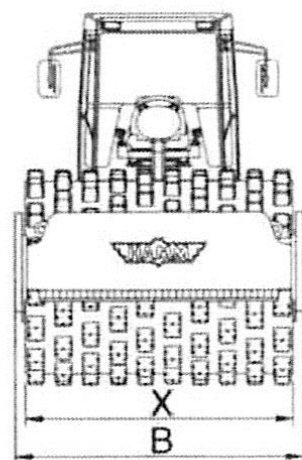

ROULEAU VIBRANT MONOBILLE VM4 16T

0203-08

		3516
Longueur totale	L	6075
Largeur totale	B	2270
Hauteur totale	H	2950
Empattement	A	3090
Largeur de bille	X	2140
Diamètre de bandage	D	1504
Largeur sur pneus	Y	2130
Diamètre des pneus	R	1565
Hauteur chargement, mini	HI	2270

Poids		
Poids opérationnel	kg	15755
Poids maximal	kg	16200
Charge essieu, avant/arrière	kg	9305/6450
Charge par pneu, arrière	kg	3225
Charge linéaire statique, avant	kg/cm	43,5
Dimensions machine		
Largeur de travail max.	mm	2140
Rayon de braquage, intérieur	mm	4360
Pieds dameurs, nombre		
Hauteur des pieds dameurs	mm	
Surface frontale des pieds dameurs		
Dimension des pneus, arrière		AW 23.1-26 12 PR
Moteur diesel		
Constructeur		DEUTZ
Type		TCD 2012 L06 2V
Nombre de cylindres		6
Puissance ISO 14396, kW/CV/TR/MIN		155,0/210,8/2300
Puissance SAE J1349, kW/HP/TR/MIN		155,0/207,7/2300
Translation		
Entraînement hydrost., avant/arr.		Moteur hydraulique/essieu
Vitesse, vitesse de travail	km/h	0-4,6/0-5,9/0-7,3
Vitesse, vitesse de transport	km/h	0-11,5
Aptitude en pente, avec/sans vibration	%	51/56
Système de vibration		
Entraînement hydrostatique		
Vibration		
Fréquence de vibration, avant, l/ll	Hz	30/40
Amplitude, avant, l/ll	mm	1,90/0,90
Force centrifuge, avant, l/ll	kN	256/215
Direction		
Direction, type		Direction pivotante
Direction, actionnement		hydrostatique, volant
Braquage +/-	Grad	32
Angle oscillant +/-	Grad	10
Installation de frein		
Frein de service, mode d'action		hydrostatique
Frein de service, actionnement		Levier de conduite
Frein parking, mode d'action		Ress.accum./mécanique
Frein parking, actionnement		électr. et automa.
Frein d'arrêt d'urgence		hydr./mech.
Frein d'arrêt d'urgence, actionnement		Arrêt d'urgence